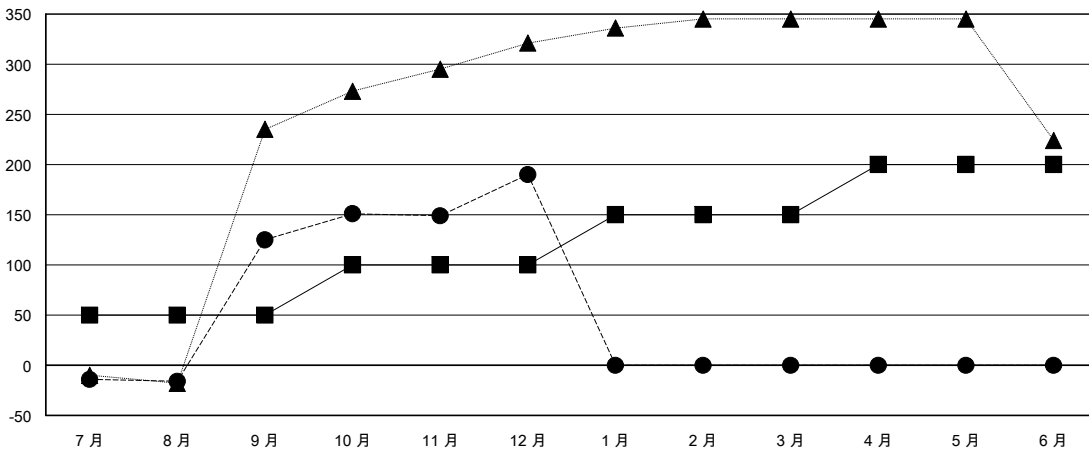

# MONTHLY MEMBERSHIP PROGRESS REPORT

District 392

Results as of: 12/31/2023

GMT:

地点 CHINA

GMT宪章区

分会			
成果 2023-2024			
季	新分会目标	新会	会员流失的分会
7月/8月/9月	3	0	0
10月/11月/12月	0	0	0
1月/2月/3月	5	0	0
4月/5月/6月	0	0	0

位会员@每位须缴			
成果 2023-2024			
季	会员净增长目标	实际会员增长数	实际退会会员 (包括转会)
7月/8月/9月	50	158	17
10月/11月/12月	50	69	2
1月/2月/3月	50	0	0
4月/5月/6月	50	0	0

目标与实际新会累积

目标和实际会员累积

已取消的分会: 0

30 CLUBS OF 32 增添1位或以上的新会员

性别分布

男 611 (55.55%)  
女 489 (44.45%)

放弃的会员

[点击这里取得累计会员数据](#)